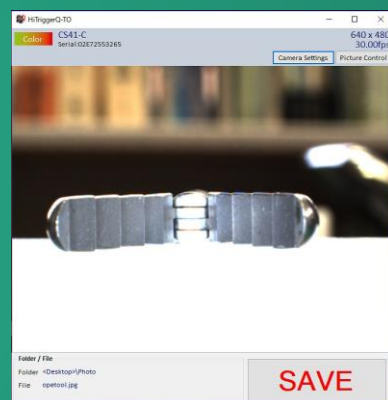

ラパロセット状態画像管理システム

ラパロセット内の各ユニット使用履歴、修理登録、セット組チェック、状態画像を二次元コードで管理できます。

中野渡 器械状態/履歴管理システム 終了

⚠ セット 洗浄前	✍ 修正・複製
⚠ セット 洗浄後	✍ 登録
⚠ 単品 洗浄前	↓ 在庫
⚠ 単品 洗浄後	☰ 選択肢
🔍 検索	⚠ 修理
🔍 ラベル	🗑 廃棄

マイクروسコープ
撮影

セット組
画面

組立ミス防止
履歴管理

メニュー 読みリスト 種別リスト 洗浄前 未処理