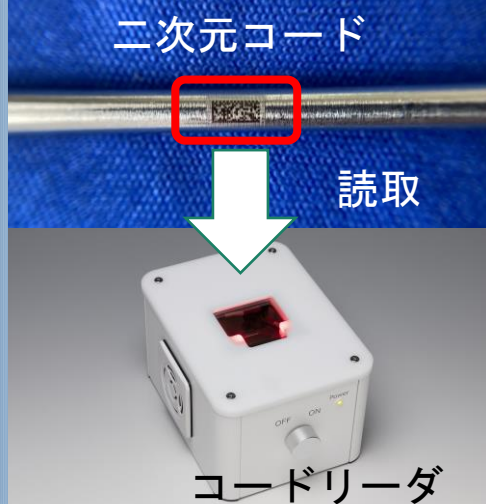

ラパロセット状態画像管理システム

ラパロセット内の各ユニット使用履歴、修理登録、セット組チェック、状態画像を二次元コードで管理できます。

中野渡 器械状態/履歴管理システム 終了

⚠ セット 洗浄前	✍ 修正・複製
⚠ セット 洗浄後	✍ 登録
⚠ 単品 洗浄前	↓ 在庫
⚠ 単品 洗浄後	☰ 選択肢
🔍 検索	⚠ 修理
🔍 ラベル	🗑 廃棄

マイクروسコープ
撮影

セット組
画面

組立ミス防止
履歴管理

メニュー 読みリスト 種別リスト 洗浄前 未処理